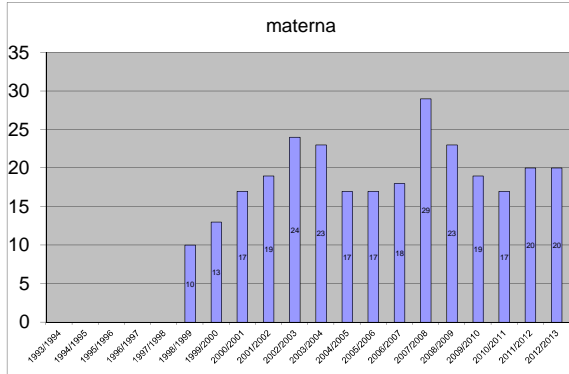

**I NOSTRI NUMERI**  
(anno scolastico 2012-2013)

ISTITUTO SCOLASTICO ITALIANO "G.B. HODIERNA"  
as. 2012/2013

PERCENTUALE DI FREQUENZA

ISTITUTO SCOLASTICO ITALIANO "G.B.HODIERNA" - Tunisi  
Istogramma frequenza alunni - A.S. 2012/2013

1  
2  
3  
4  
5  
6  
7  
8  
9  
10  
11  
12  
13  
14  
15  
16  
17  
18  
19  
20  
21  
22  
23  
24  
25  
26  
27  
28  
29  
30  
31  
32  
33  
34  
35  
36  
37  
38  
39  
40  
41  
42  
43  
44  
45  
46  
47  
48  
49  
50  
51  
52  
53  
54  
55  
56  
57  
58  
59  
60  
61  
62  
63  
64  
65  
66  
67  
68  
69  
70  
71  
72  
73  
74  
75  
76