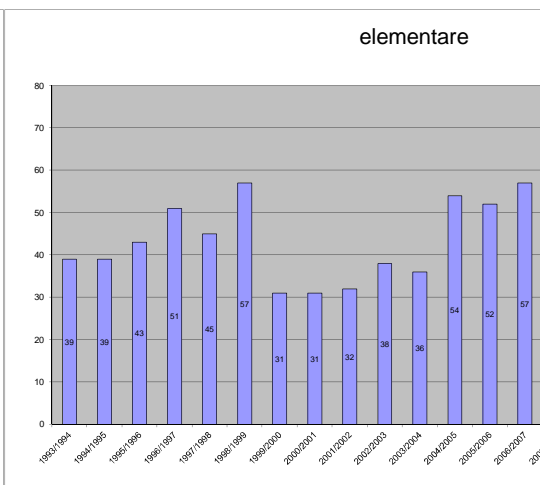

**I NOSTRI NUMERI**  
(anno scolastico 2012-2013)

ISTITUTO SCOLASTICO ITALIANO "G.B. HODIERNA"  
as. 2012/2013

PERCENTUALE DI FREQUENZA

ISTITUTO SCOLASTICO ITALIANO "G.B.HODIERNA" - Tunisi  
Istogramma frequenza alunni - A.S. 2012/2013

1  
2  
3  
4  
5  
6  
7  
8  
9  
10  
11  
12  
13  
14  
15  
16  
17  
18  
19  
20  
21  
22  
23  
24  
25  
26  
27  
28  
29  
30  
31  
32  
33  
34  
35  
36  
37  
38  
39  
40  
41  
42  
43  
44  
45  
46  
47  
48  
49  
50  
51  
52  
53  
54  
55  
56  
57  
58  
59  
60  
61  
62  
63  
64  
65  
66  
67  
68  
69  
70  
71  
72  
73  
74  
75  
76