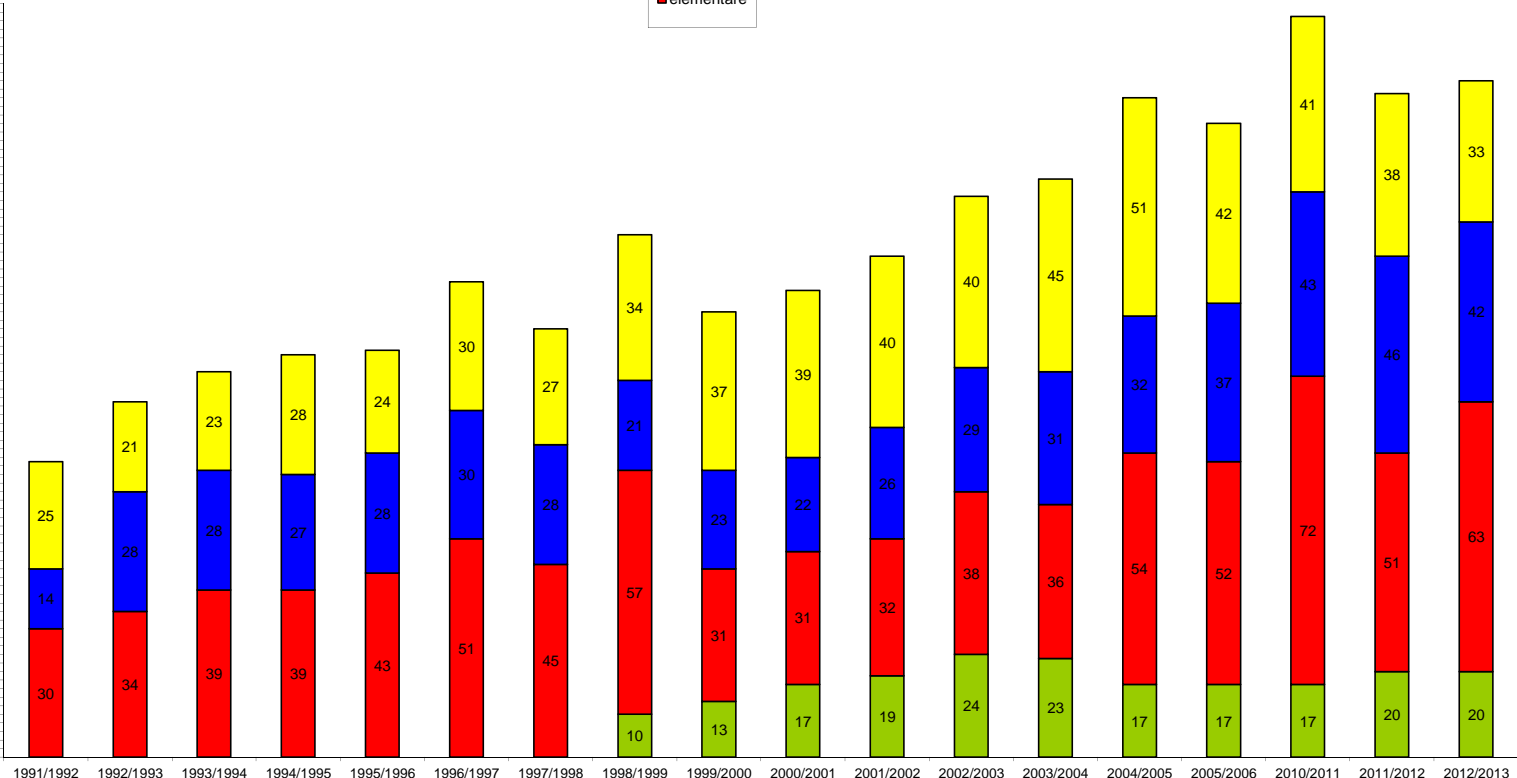

**I NOSTRI NUMERI**  
(anno scolastico 2012-2013)

ISTITUTO SCOLASTICO ITALIANO "G.B. HODIERNA"  
as. 2012/2013

PERCENTUALE DI FREQUENZA

ISTITUTO SCOLASTICO ITALIANO "G.B.HODIERNA" - Tunisi  
Istogramma frequenza alunni - A.S. 2012/2013

1  
2  
3  
4  
5  
6  
7  
8  
9  
10  
11  
12  
13  
14  
15  
16  
17  
18  
19  
20  
21  
22  
23  
24  
25  
26  
27  
28  
29  
30  
31  
32  
33  
34  
35  
36  
37  
38  
39  
40  
41  
42  
43  
44  
45  
46  
47  
48  
49  
50  
51  
52  
53  
54  
55  
56  
57  
58  
59  
60  
61  
62  
63  
64  
65  
66  
67  
68  
69  
70  
71  
72  
73  
74  
75  
76