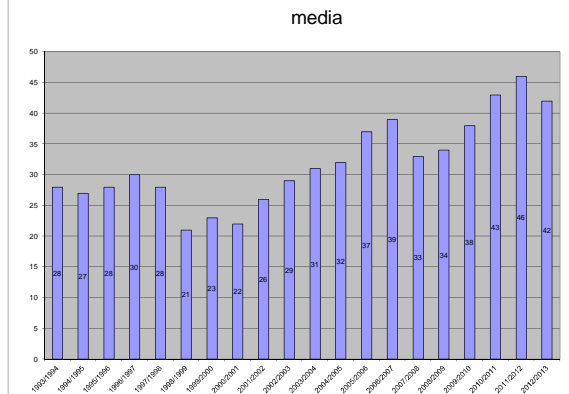

**I NOSTRI NUMERI**  
(anno scolastico 2012-2013)

ISTITUTO SCOLASTICO ITALIANO "G.B. HODIERNA"  
as. 2012/2013

PERCENTUALE DI FREQUENZA

ISTITUTO SCOLASTICO ITALIANO "G.B.HODIERNA" - Tunisi  
Istogramma frequenza alunni - A.S. 2012/2013

1  
2  
3  
4  
5  
6  
7  
8  
9  
10  
11  
12  
13  
14  
15  
16  
17  
18  
19  
20  
21  
22  
23  
24  
25  
26  
27  
28  
29  
30  
31  
32  
33  
34  
35  
36  
37  
38  
39  
40  
41  
42  
43  
44  
45  
46  
47  
48  
49  
50  
51  
52  
53  
54  
55  
56  
57  
58  
59  
60  
61  
62  
63  
64  
65  
66  
67  
68  
69  
70  
71  
72  
73  
74  
75  
76