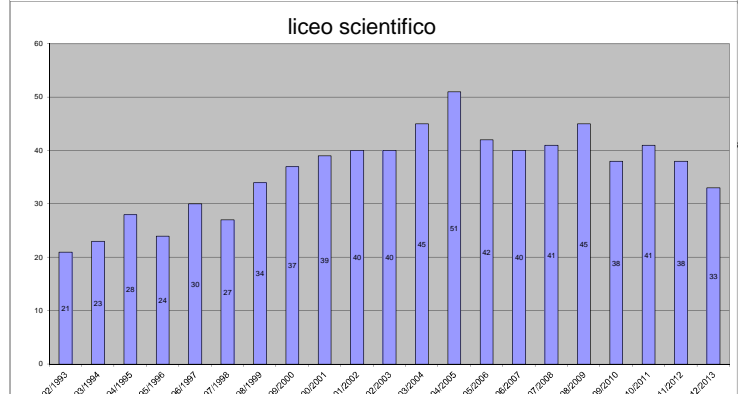

**I NOSTRI NUMERI**  
(anno scolastico 2012-2013)

ISTITUTO SCOLASTICO ITALIANO "G.B. HODIERNA"  
as. 2012/2013

PERCENTUALE DI FREQUENZA

ISTITUTO SCOLASTICO ITALIANO "G.B.HODIERNA" - Tunisi  
Istogramma frequenza alunni - A.S. 2012/2013

1  
2  
3  
4  
5  
6  
7  
8  
9  
10  
11  
12  
13  
14  
15  
16  
17  
18  
19  
20  
21  
22  
23  
24  
25  
26  
27  
28  
29  
30  
31  
32  
33  
34  
35  
36  
37  
38  
39  
40  
41  
42  
43  
44  
45  
46  
47  
48  
49  
50  
51  
52  
53  
54  
55  
56  
57  
58  
59  
60  
61  
62  
63  
64  
65  
66  
67  
68  
69  
70  
71  
72  
73  
74  
75  
76