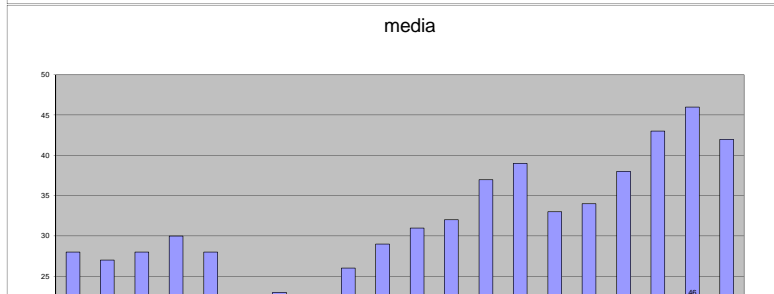

**I NOSTRI NUMERI**  
(anno scolastico 2012-2013)

ISTITUTO SCOLASTICO ITALIANO "G.B. HODIERNA"  
as. 2012/2013

PERCENTUALE DI FREQUENZA

ISTITUTO SCOLASTICO ITALIANO "G.B.HODIERNA" - Tunisi  
Istogramma frequenza alunni - A.S. 2012/2013

1  
2  
3  
4  
5  
6  
7  
8  
9  
10  
11  
12  
13  
14  
15  
16  
17  
18  
19  
20  
21  
22  
23  
24  
25  
26  
27  
28  
29  
30  
31  
32  
33  
34  
35  
36  
37  
38  
39  
40  
41  
42  
43  
44  
45  
46  
47  
48  
49  
50  
51  
52  
53  
54  
55  
56  
57  
58  
59  
60  
61  
62  
63  
64  
65  
66  
67  
68  
69  
70  
71  
72  
73  
74  
75  
76