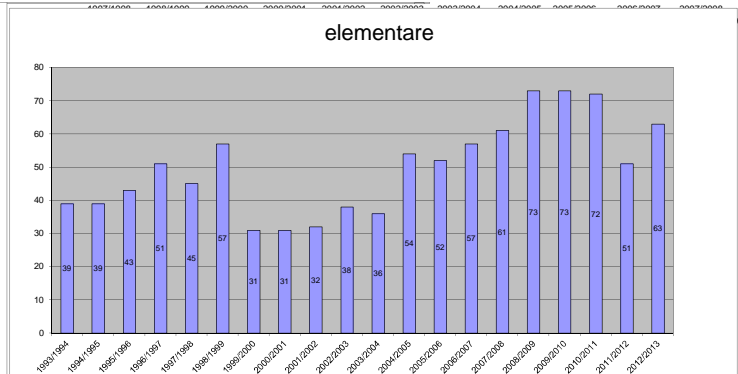

**I NOSTRI NUMERI**  
(anno scolastico 2012-2013)

ISTITUTO SCOLASTICO ITALIANO "G.B. HODIERNA"  
as. 2012/2013

PERCENTUALE DI FREQUENZA

ISTITUTO SCOLASTICO ITALIANO "G.B.HODIERNA" - Tunisi  
Istogramma frequenza alunni - A.S. 2012/2013

1  
2  
3  
4  
5  
6  
7  
8  
9  
10  
11  
12  
13  
14  
15  
16  
17  
18  
19  
20  
21  
22  
23  
24  
25  
26  
27  
28  
29  
30  
31  
32  
33  
34  
35  
36  
37  
38  
39  
40  
41  
42  
43  
44  
45  
46  
47  
48  
49  
50  
51  
52  
53  
54  
55  
56  
57  
58  
59  
60  
61  
62  
63  
64  
65  
66  
67  
68  
69  
70  
71  
72  
73  
74  
75  
76