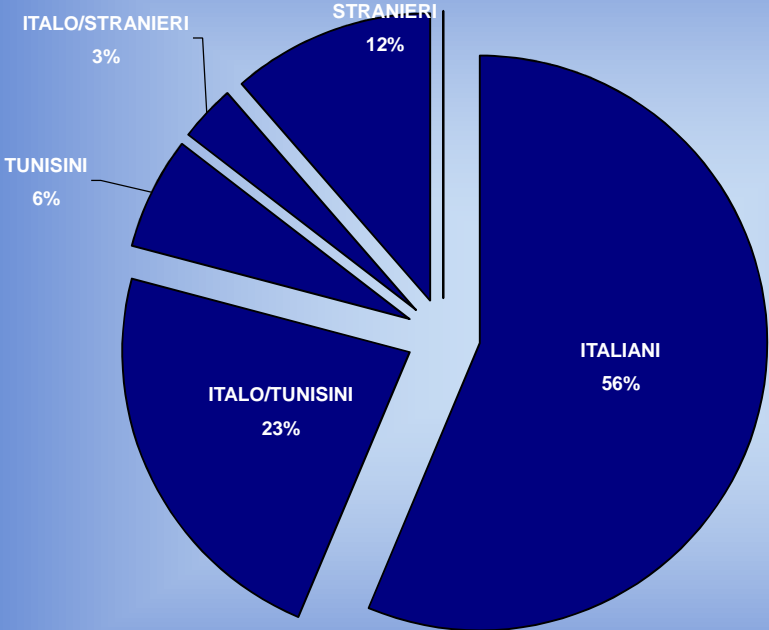

1  
2  
3  
4  
5  
6  
7  
8  
9  
10  
11  
12  
13  
14  
15  
16  
17  
18  
19  
20  
21  
22  
23  
24  
25  
26  
27  
28  
29  
30  
31  
32  
33  
34  
35  
36  
37  
38  
39  
40  
41  
42  
43  
44  
45  
46  
47  
48  
49  
50  
51  
52  
53  
54  
55  
56  
57  
58  
59  
60  
61  
62  
63  
64  
65  
66  
67  
68  
69  
70  
71  
72  
73  
74  
75  
76

2010/2011  
17  
72  
43  
41

2011/2012

2012/2013

20	20
51	63
46	42
38	33

**ISTITUTO SCOLASTICO ITALIANO "G.B.HODIerna" - Tunisi**  
**alunni a.s. 2012/2013**

A.S. 2012/2013

CITTADINANZA ALUNNI AS.2012/2013

FAMIGLIE	TOT. FIGLI				
	SUDDIVISI IN	MATERNA	ELEMENTARE	MEDIA	LICEO
5			1	1	
6			2		
21					1
18				1	
2				2	
1				2	1
10		1			
6		1	1		
2			1		1
19			1		
1			2		1
1			3		
1			2	1	
2		1	2		
4				1	1
1			3	3	1
1			1	1	1
1					2
2		1	1	1	