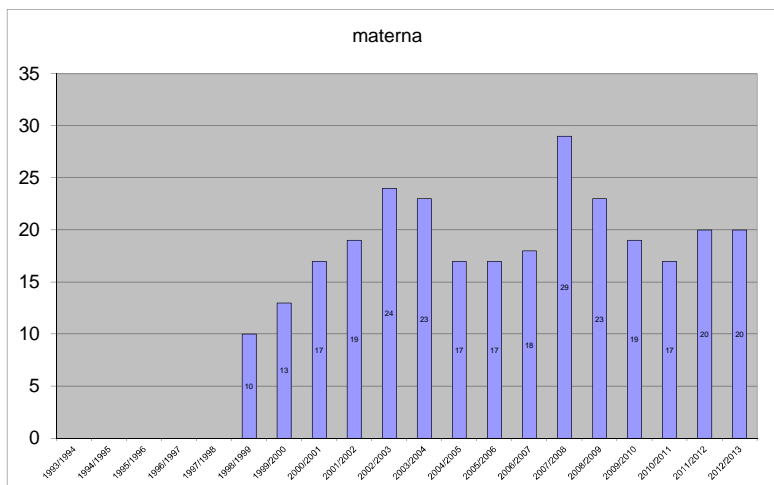

**I NOSTRI NUMERI**  
(anno scolastico 2012-2013)

ISTITUTO SCOLASTICO ITALIANO "G.B. HODIERNA"  
as. 2012/2013

PERCENTUALE DI FREQUENZA

ISTITUTO SCOLASTICO ITALIANO "G.B.HODIERNA" - Tunisi  
Istogramma frequenza alunni - A.S. 2012/2013

1  
2  
3  
4  
5  
6  
7  
8  
9  
10  
11  
12  
13  
14  
15  
16  
17  
18  
19  
20  
21  
22  
23  
24  
25  
26  
27  
28  
29  
30  
31  
32  
33  
34  
35  
36  
37  
38  
39  
40  
41  
42  
43  
44  
45  
46  
47  
48  
49  
50  
51  
52  
53  
54  
55  
56  
57  
58  
59  
60  
61  
62  
63  
64  
65  
66  
67  
68  
69  
70  
71  
72  
73  
74  
75  
76