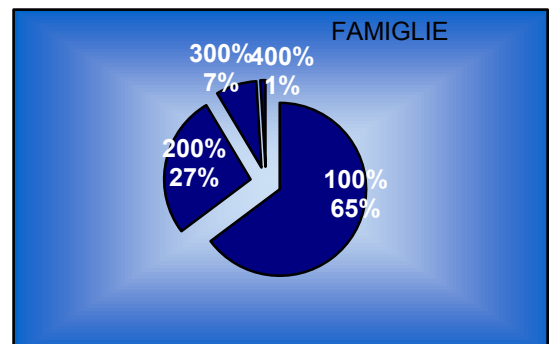

STATISTICHE

ISTITUTO SCOLASTICO ITALIANO "G.B. HODIERNA"
as. 2011/2012

PERCENTUALE DI FREQUENZA

CITTADINANZA ALUNNI AS.2011/2012

ISTITUTO SCOLASTICO ITALIANO "G.B.HODIERNA" - Tunisi
alunni a.s. 2011/2012

FAMIGLIE	TOT. FIGLI SUDDIVISI IN	MATERNA	ELEMENTARE	MEDIA	LICEO
11		1			
18			1		
19				1	
20					1
5			1	1	
2			1	1	1
1			1		1
2			2	1	
2		1	1		
1		2			
7				1	1
6			2		
2		1	2		
2				2	
1			1	2	
1		1	3	2	1
3					2
1			1		1
1		1	1	1	
105					