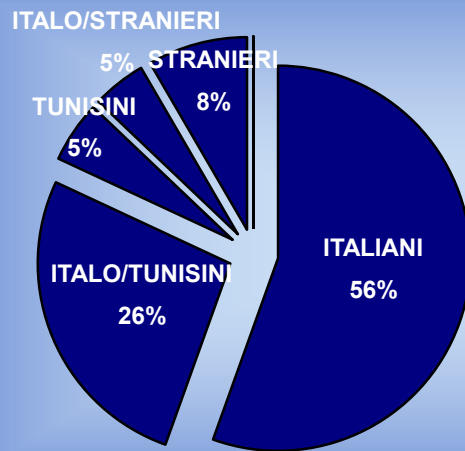

STATISTICHE

ISTITUTO SCOLASTICO ITALIANO "G.B. HODIERNA"
as. 2011/2012

PERCENTUALE DI FREQUENZA

CITTADINANZA ALUNNI AS.2011/2012

ISTITUTO SCOLASTICO ITALIANO "G.B.HODIERNA" - Tunisi
alunni a.s. 2011/2012

FAMIGLIE	TOT. FIGLI SUDDIVISI IN	MATERNA	ELEMENTARE	MEDIA	LICEO
11		1			
18			1		
19				1	
20					1
5			1	1	
2			1	1	1
1			1		1
2			2	1	
2		1	1		
1		2			
7				1	1
6			2		
2		1	2		
2				2	
1			1	2	
1		1	3	2	1
3					2
1			1		1
1		1	1	1	
105					