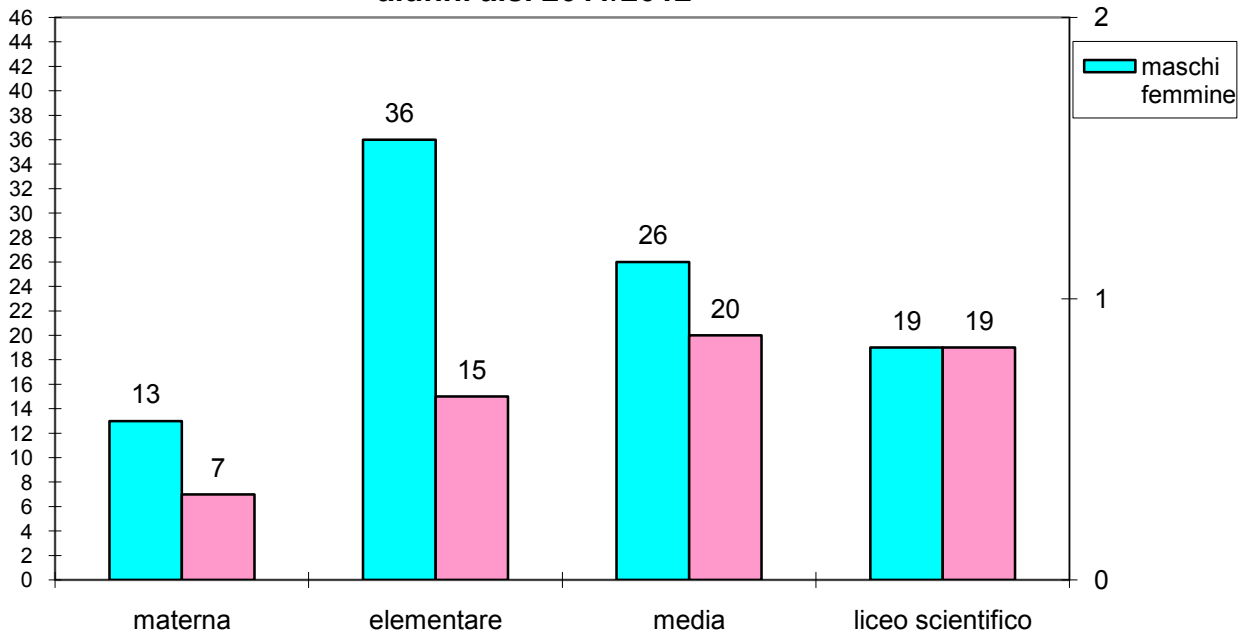

STATISTICHE

ISTITUTO SCOLASTICO ITALIANO "G.B. HODIERNA"
as. 2011/2012

PERCENTUALE DI FREQUENZA

CITTADINANZA ALUNNI AS.2011/2012

ISTITUTO SCOLASTICO ITALIANO "G.B.HODIERNA" - Tunisi
alunni a.s. 2011/2012

FAMIGLIE	TOT. FIGLI SUDDIVISI IN	MATERNA	ELEMENTARE	MEDIA	LICEO
11		1			
18			1		
19				1	
20					1
5			1	1	
2			1	1	1
1			1		1
2			2	1	
2		1	1		
1		2			
7				1	1
6			2		
2		1	2		
2				2	
1			1	2	
1		1	3	2	1
3					2
1			1		1
1		1	1	1	
105					