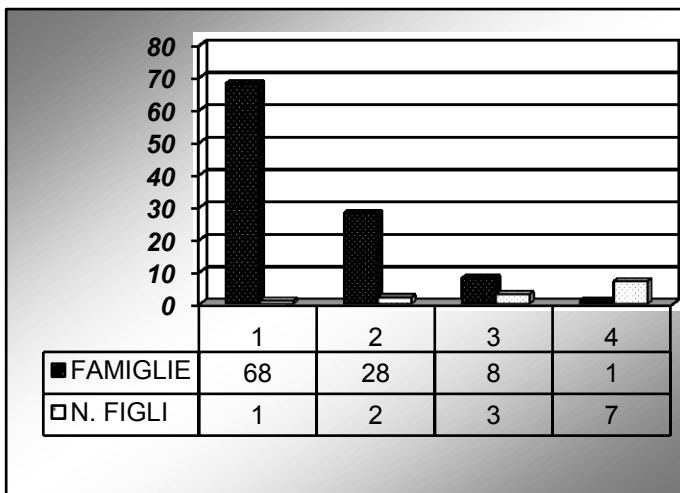

STATISTICHE

ISTITUTO SCOLASTICO ITALIANO "G.B. HODIERNA"
as. 2011/2012

PERCENTUALE DI FREQUENZA

CITTADINANZA ALUNNI AS.2011/2012

ISTITUTO SCOLASTICO ITALIANO "G.B.HODIERNA" - Tunisi
alunni a.s. 2011/2012

FAMIGLIE	TOT. FIGLI SUDDIVISI IN	MATERNA	ELEMENTARE	MEDIA	LICEO
11		1			
18			1		
19				1	
20					1
5			1	1	
2			1	1	1
1			1		1
2			2	1	
2		1	1		
1		2			
7				1	1
6			2		
2		1	2		
2				2	
1			1	2	
1		1	3	2	1
3					2
1			1		1
1		1	1	1	
105					